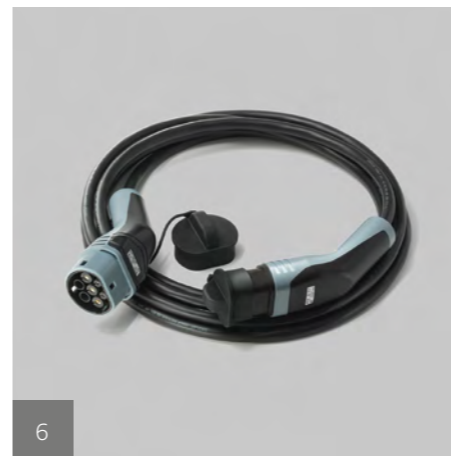

BEZPEČNOSŤ A NOVÁ MOBILITA

Pretože sa obávate o svoju bezpečnosť a bezpečnosť vášho vozidla PEUGEOT, navrhli sme produktový rad príslušenstva, ktoré vás uspokojí. Objavte tiež príslušenstvo pre vaše elektrické vozidlo PEUGEOT, vďaka ktorému si budete môcť ešte lepšie užívať túto novú motorizáciu.