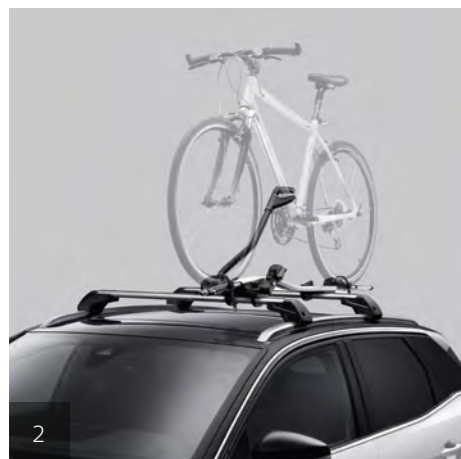

Strešné nosiče
Strešné nosiče sú dômyselné príslušenstvo určené na zvýšenie kapacity prepravy. Sú také variabilné a tiež kompatibilné so strešným boxom, nosičom lyží alebo nosičom bicyklov.