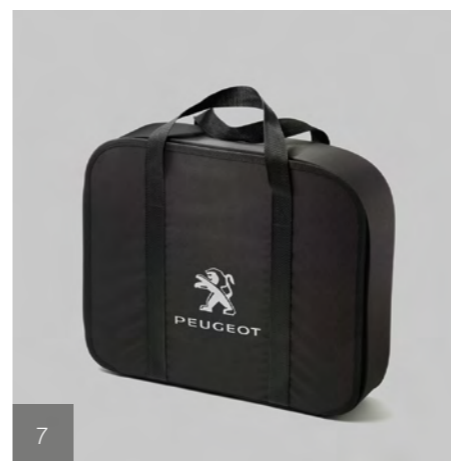

1. Alarm proti vniknutiu

K dispozícii pre všetky typy vozidiel

2. Parkovací asistent (predný a zadný)

K dispozícii pre všetky typy vozidiel

3. Snehové reťaze

K dispozícii pre všetky typy vozidiel

4. Bezpečnostné skrutky na zliatinové disky (alebo kolesá)

K dispozícii pre všetky typy vozidiel

5. Domáca nabíjacia stanica

K dispozícii pre všetky typy elektrických a hybridných vozidiel

6. Nabíjací kábel

K dispozícii pre všetky typy elektrických a hybridných vozidiel

7. Obal na nabíjací kábel

K dispozícii pre všetky typy elektrických a hybridných vozidiel